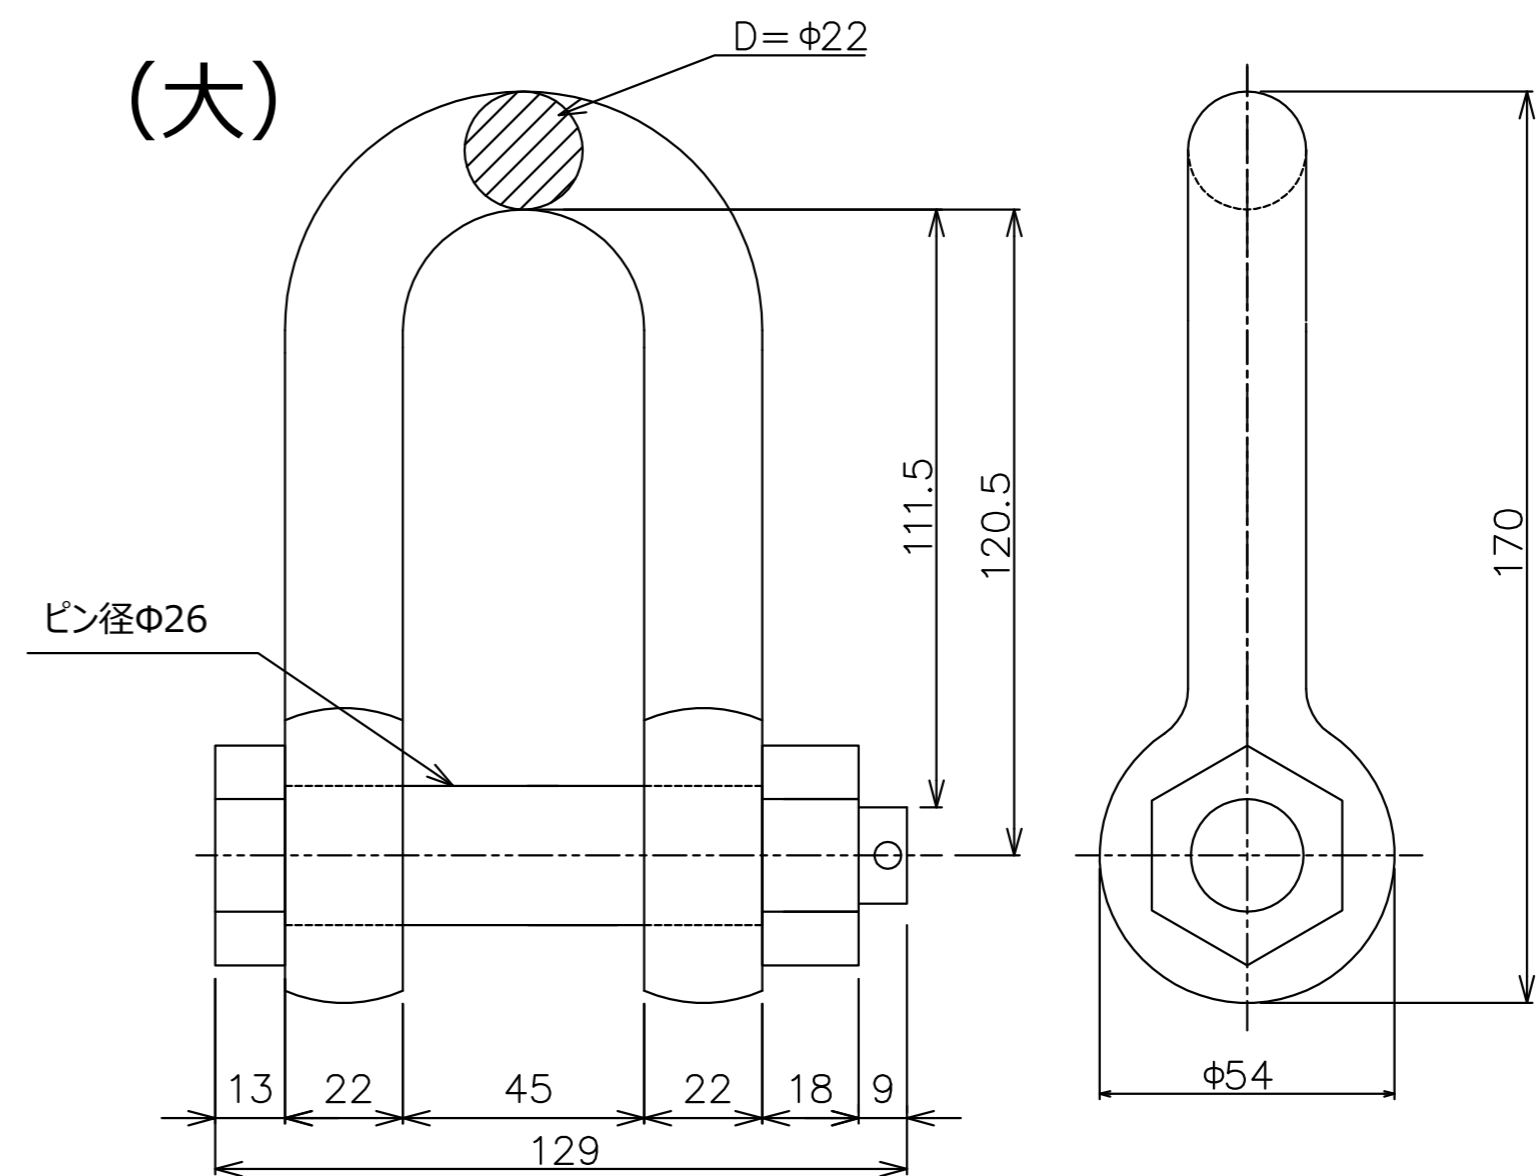

5ton 用ロードセル 外観寸法図

重量：約 4 kg

5ton 用シャックル 外観寸法図

重量：約 4 kg

重量：約 5 kg