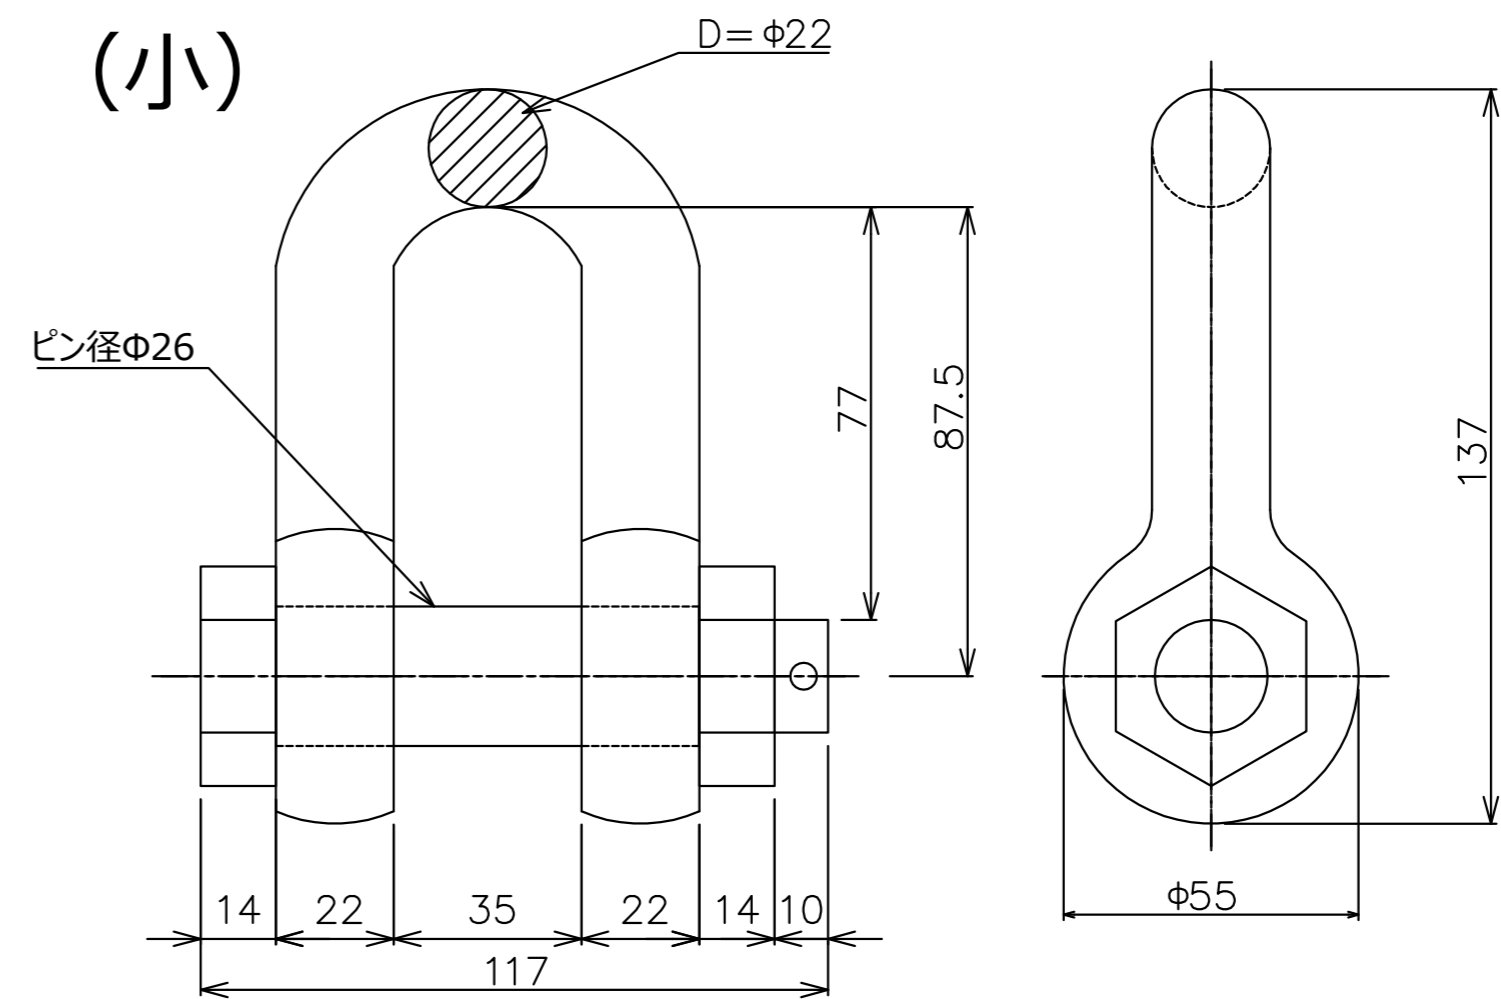

5ton 用ロードセル 外観寸法図

重量：約 4 kg

5ton 用シャックル 外観寸法図

重量：約 4 kg

重量：約 5 kg