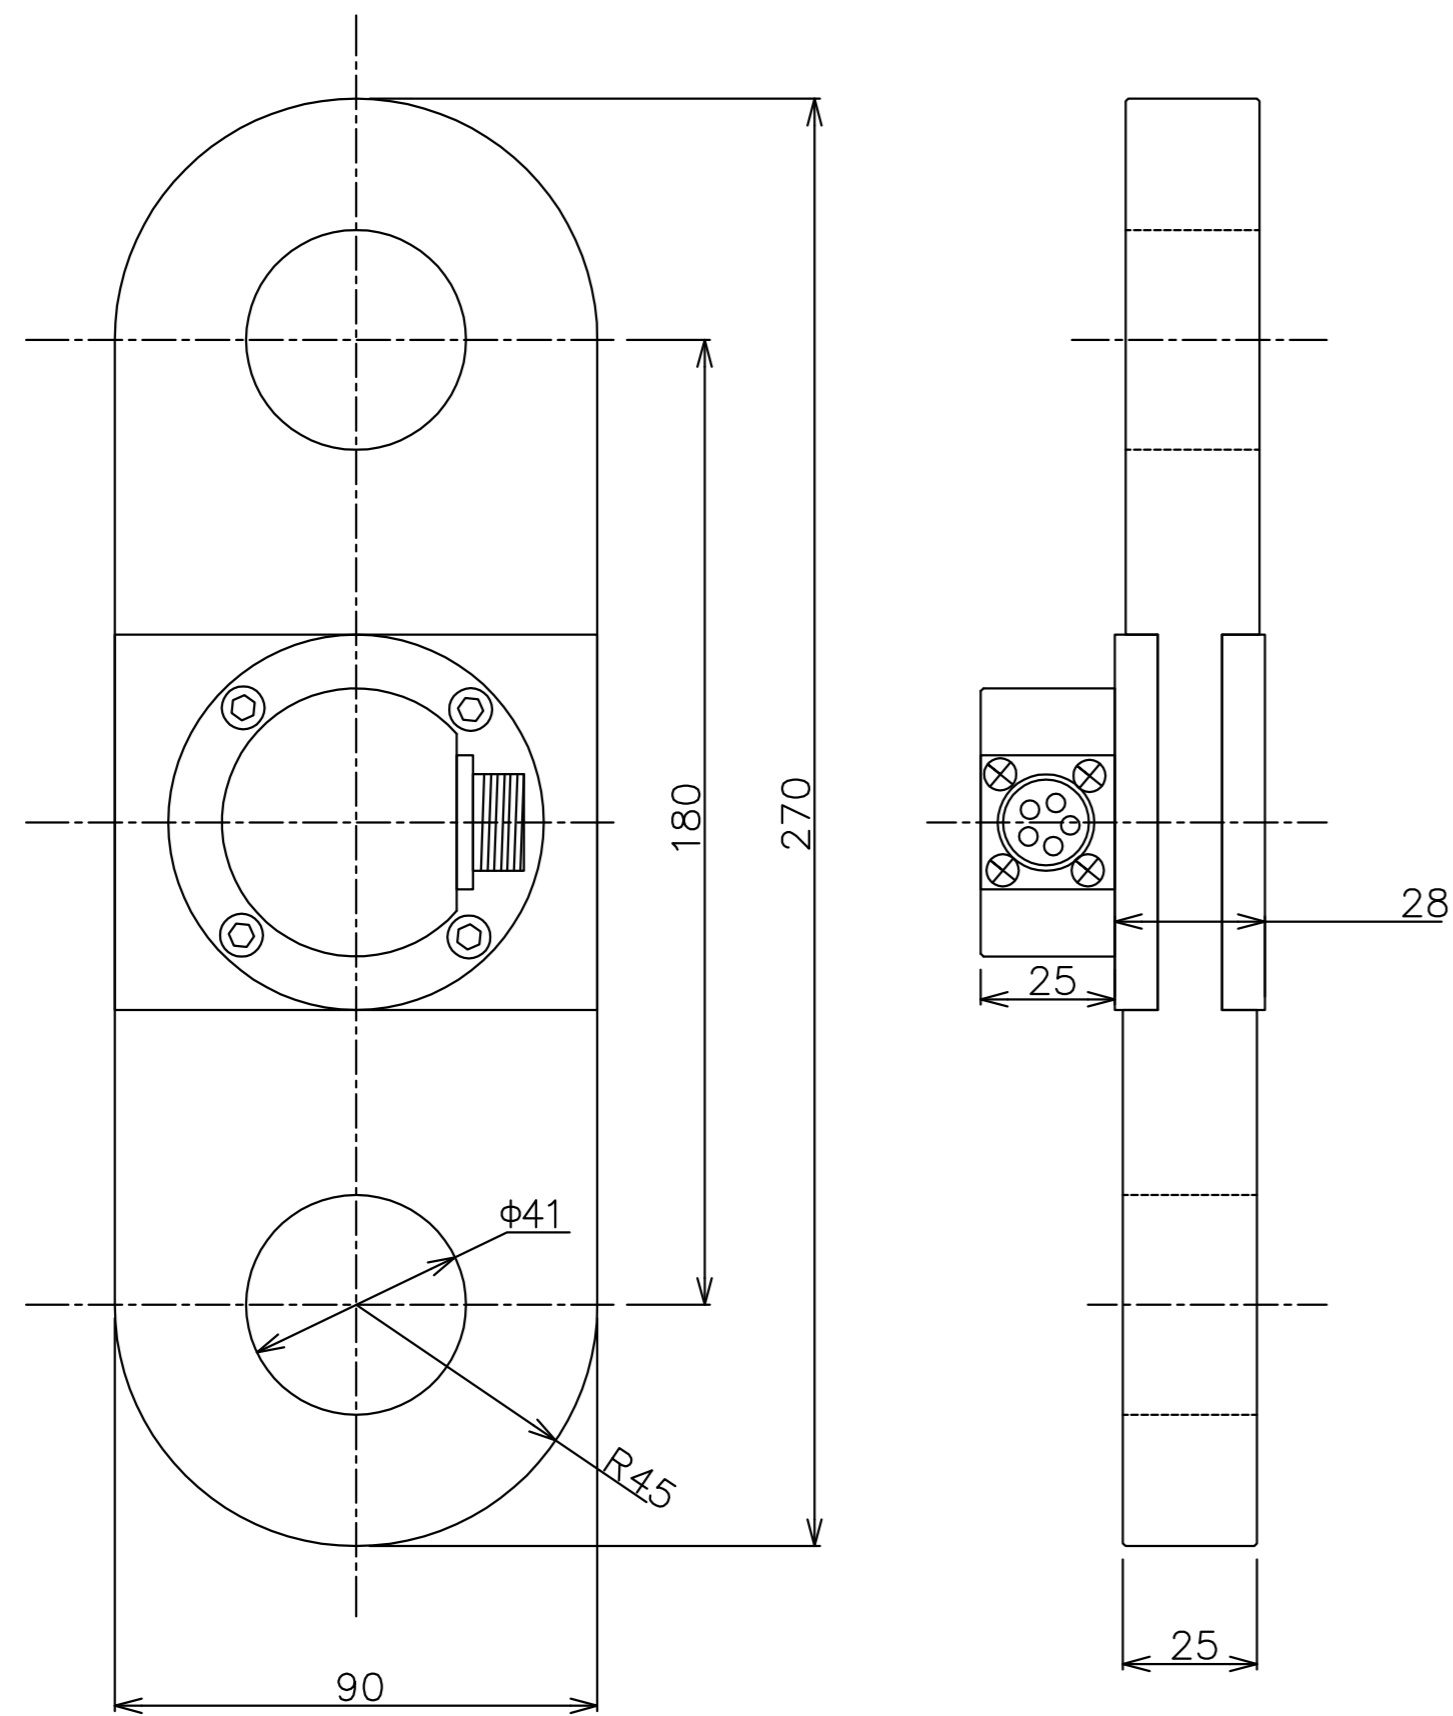

5ton 用ロードセル 外観寸法図

重量：約 4 kg

5ton 用シャックル 外観寸法図

重量：約 4 kg

重量：約 5 kg